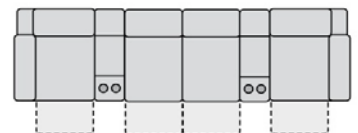

L 222, S102, K104 cm

1 595 €

2 h. + juomakonsoli

L 201, S102, K104 cm

1 525 €

3 h. + juomakonsoli

L 255, S102, K104 cm

1 980 €

Nojatuoli

L108, S102, K102 cm

725 €

3 h. + 2 juomakonsolia

L 288, S102, K104 cm

2 275 €

4 h. + juomakonsoli

L 309, S102, K104 cm

2 255 €

4 h. + 2 juomakonsolia

L 342, S102, K104 cm

2 730 €

2K2

L 240, S240, K104 cm

2 790 €

3K2