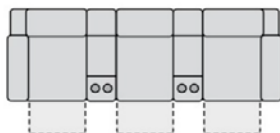

L 222, S102, K104 cm

1 595 €

2 h. + juomakonsoli

L 201, S102, K104 cm

1 525 €

3 h. + juomakonsoli

L 255, S102, K104 cm

1 980 €

Nojatuoli

L108, S102, K102 cm

725 €

3 h. + 2 juomakonsolia

L 288, S102, K104 cm

2 275 €

4 h. + juomakonsoli

L 309, S102, K104 cm

2 255 €

4 h. + 2 juomakonsolia

L 342, S102, K104 cm

2 730 €

2K2

L 240, S240, K104 cm

2 790 €

3K2